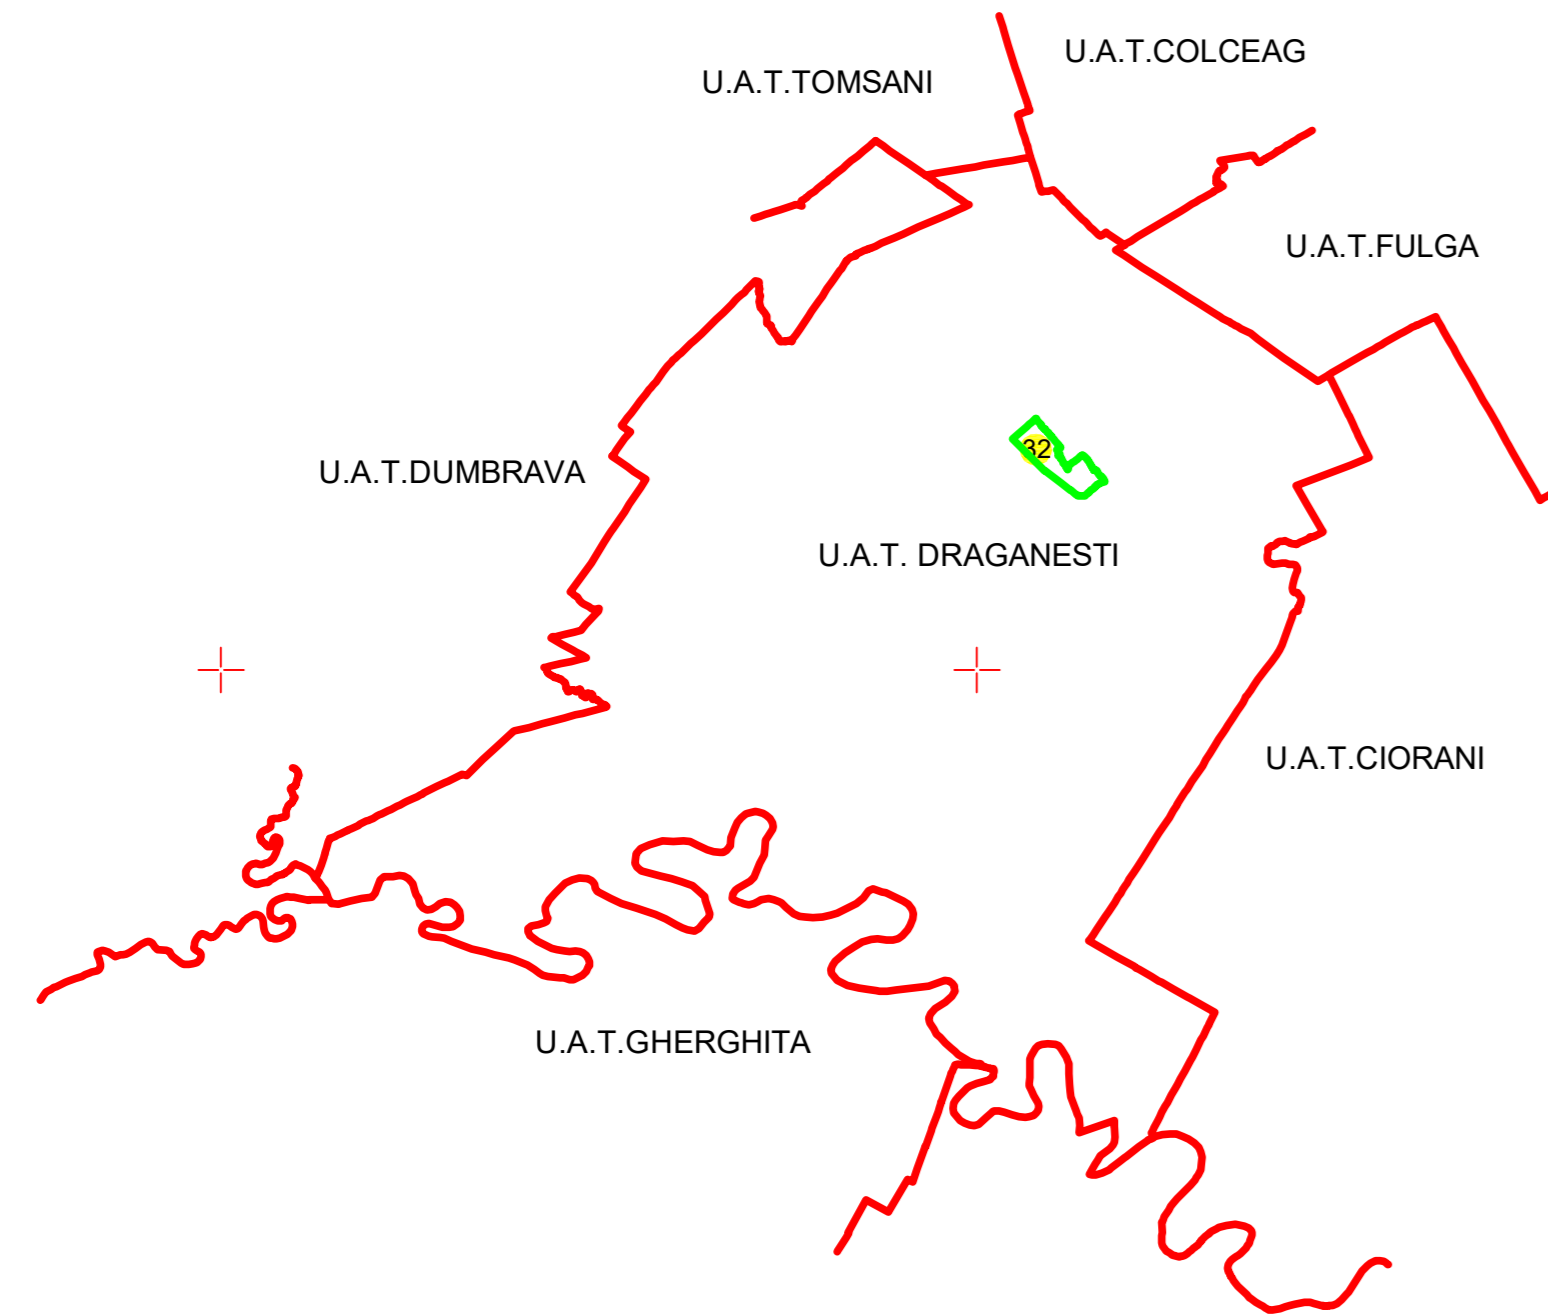

PLAN CADASTRAL
 U.A.T. Draganesti, Jud. Prahova, Sector Cadastral 32
 Scara 1:1000
 Copie spre publicare
 Plansa 1

 N
 SISTEM DE PROIECTIE
 STEREO 70

Legenda:

- Limita UAT
- Limita sector cadastral
- Limita intravilan
- Limita imobil
- Limita constructie
- Cⁿ Cod constructie
- 7640 ID. imobil
- 32 Nr. sector cadastral
- Tⁿ Nr. taria
- n Nr. postal

Schita dispunerii
 sectoarelor cadastrale
 Scara 1:100000

Schema de racordare